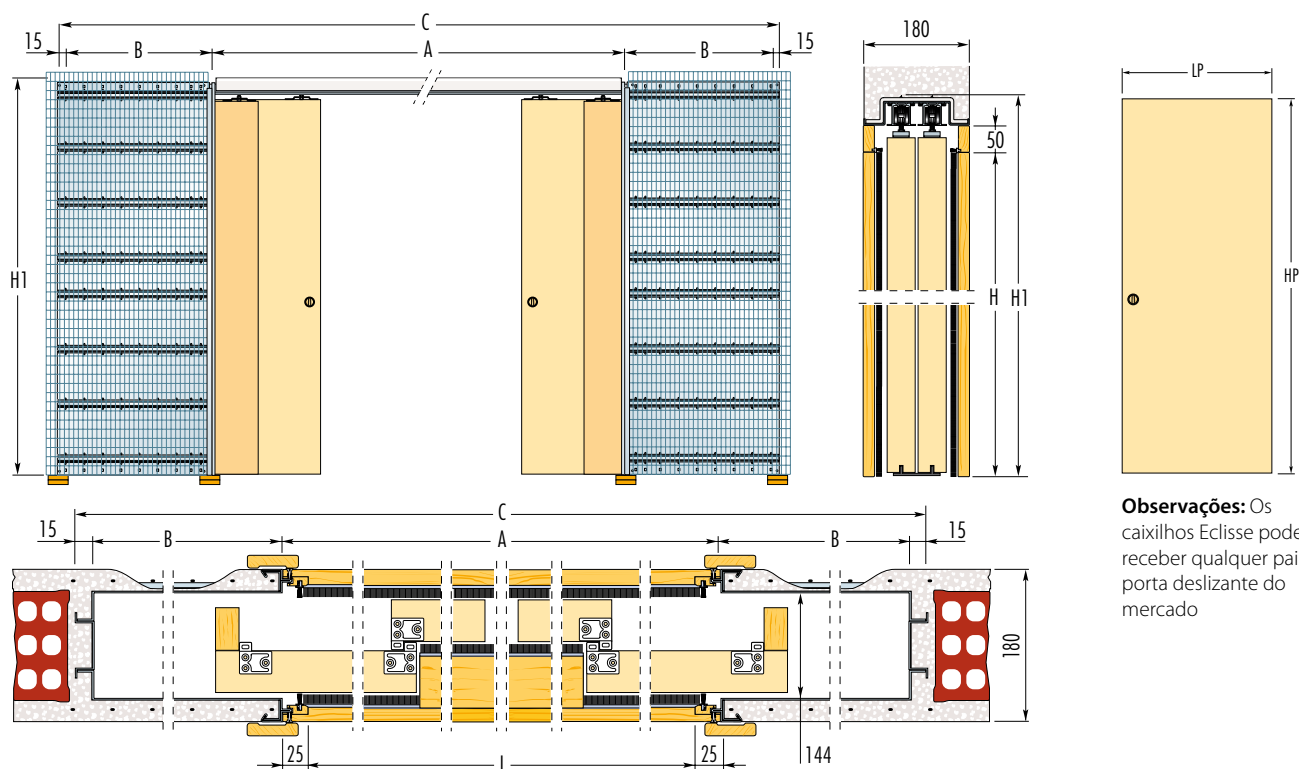

## Caixilhos para duas folhas paralelas espelhadas

A variante Telescópica Estensione "eclipse" 4 folhas, duas cada lado, permitindo abrir grandes vãos de passagem.  
Esse sistema de correr faz fluir as superfícies verticais, criando novas dimensões.

**Observações:** Os caixilhos Eclisse podem receber qualquer painel porta deslizante do mercado

Versão para REBOCO						PAINEL PORTA		Observações
ABERTURA L x H	DIMENSÕES GLOBAIS C x H1	A	B	PAREDE ACABADA	ESPAÇO INTERNO	LP	HP	
2240 x 2000/2100	3570 x 2090/2190	2290	625	180	144	600	2010/2110	<b>Fora de medida:</b> o caixilho também está disponível em larguras que podem variar de mm 2240 a 4640 e altura de 1000 mm a 2600 mm (medidas intermédias de 50 mm). <b>Aviso:</b> recomendamos instalar a porta com máxima espessura de 43 mm (incluindo quaisquer perfis para batente do vidro). ► Os painéis da porta sairão das ombreiras das portas até ao chassis para portas de correr. ► A calha padrão suporta até 80 kg.
2640 x 2000/2100	4170 x 2090/2190	2690	725	180	144	700	2010/2110	
3040 x 2000/2100	4770 x 2090/2190	3090	825	180	144	800	2010/2110	
3440 x 2000/2100	5370 x 2090/2190	3490	925	180	144	900	2010/2110	
3840 x 2000/2100	5970 x 2090/2190	3890	1025	180	144	1000	2010/2110	
4240 x 2000/2100	6570 x 2090/2190	4290	1125	180	144	1100	2010/2110	
4640 x 2000/2100	7170 x 2090/2190	4690	1225	180	144	1200	2010/2110	

Dimensões expressas em mm