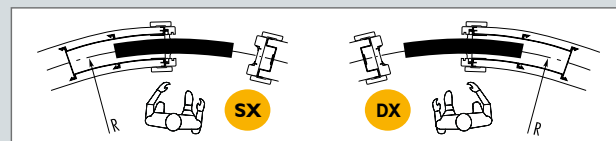

Modelo standard para GESSO CARTONADO

YARI ÇAP R	ABERTURA L x H	DIMENSÕES GLOBAIS C x H1	A	B
1000	600 x 2000/2100	1250 x 2158/2258	660	650
	700 x 2000/2100	1390 x 2158/2258	760	735
	800 x 2000/2100	1545 x 2158/2258	860	860
	900 x 2000/2100	1650 x 2158/2258	960	940
	1000 x 2000/2100	1760 x 2158/2258	1060	1055
1200	600 x 2000/2100	1295 x 2158/2258	660	665
	700 x 2000/2100	1450 x 2158/2258	760	755
	800 x 2000/2100	1600 x 2158/2258	860	840
	900 x 2000/2100	1770 x 2158/2258	960	970
	1000 x 2000/2100	1890 x 2158/2258	1060	1055
1300	600 x 2000/2100	1305 x 2158/2258	660	670
	700 x 2000/2100	1470 x 2158/2258	760	760
	800 x 2000/2100	1625 x 2158/2258	860	850
	900 x 2000/2100	1775 x 2158/2258	960	935
	1000 x 2000/2100	1940 x 2158/2258	1060	1065
1500	600 x 2000/2100	1330 x 2158/2258	660	675
	700 x 2000/2100	1500 x 2158/2258	760	770
	800 x 2000/2100	1665 x 2158/2258	860	860
	900 x 2000/2100	1825 x 2158/2258	960	950
	1000 x 2000/2100	1975 x 2158/2258	1060	1040
1700	600 x 2000/2100	1300 x 2158/2258	660	640
	700 x 2000/2100	1480 x 2158/2258	760	730
	800 x 2000/2100	1695 x 2158/2258	860	870
	900 x 2000/2100	1865 x 2158/2258	960	965
	1000 x 2000/2100	2025 x 2158/2258	1060	1055
1800	600 x 2000/2100	1350 x 2158/2258	660	685
	700 x 2000/2100	1530 x 2158/2258	760	780
	800 x 2000/2100	1705 x 2158/2258	860	870
	900 x 2000/2100	1875 x 2158/2258	960	965
	1000 x 2000/2100	2040 x 2158/2258	1060	1055
2000	600 x 2000/2100	1360 x 2158/2258	660	690
	700 x 2000/2100	1540 x 2158/2258	760	785
	800 x 2000/2100	1720 x 2158/2258	860	880
	900 x 2000/2100	1900 x 2158/2258	960	970
	1000 x 2000/2100	2070 x 2158/2258	1060	1065

ObservaçõesES

Caixilhos de **medida não standardizada** estão também disponíveis nas larguras de 600 mm até 1200 mm e alturas de 1000 mm até 2600 mm (medidas intermédias de 50 mm).

Avisos

- ▶ A calha padrão suporta até 80 kg.