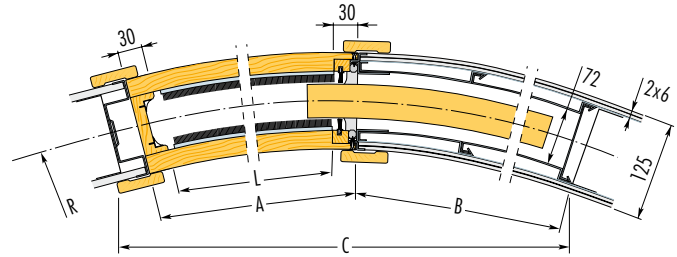

Eclisse CIRCULAR unico

Versão para GESSO CARTONADO

Caixilho para folha curva

Criada para oferecer novas soluções às exigências sofisticadas dos projetos mais modernos, Eclisse CIRCULAR único, oculta uma porta de correr embutida curva.

Modelo standard para GESSO CARTONADO

YARI ÇAP R	ABERTURA L x H	DIMENSÕES GLOBAIS C x H1	A	B
1000	600 x 2000/2100	1250 x 2158/2258	660	650
	700 x 2000/2100	1390 x 2158/2258	760	735
	800 x 2000/2100	1545 x 2158/2258	860	860
	900 x 2000/2100	1650 x 2158/2258	960	940
	1000 x 2000/2100	1760 x 2158/2258	1060	1055
1200	600 x 2000/2100	1295 x 2158/2258	660	665
	700 x 2000/2100	1450 x 2158/2258	760	755
	800 x 2000/2100	1600 x 2158/2258	860	840
	900 x 2000/2100	1770 x 2158/2258	960	970
	1000 x 2000/2100	1890 x 2158/2258	1060	1055
1300	600 x 2000/2100	1305 x 2158/2258	660	670
	700 x 2000/2100	1470 x 2158/2258	760	760
	800 x 2000/2100	1625 x 2158/2258	860	850
	900 x 2000/2100	1775 x 2158/2258	960	935
	1000 x 2000/2100	1940 x 2158/2258	1060	1065
1500	600 x 2000/2100	1330 x 2158/2258	660	675
	700 x 2000/2100	1500 x 2158/2258	760	770
	800 x 2000/2100	1665 x 2158/2258	860	860
	900 x 2000/2100	1825 x 2158/2258	960	950
	1000 x 2000/2100	1975 x 2158/2258	1060	1040
1700	600 x 2000/2100	1300 x 2158/2258	660	640
	700 x 2000/2100	1480 x 2158/2258	760	730
	800 x 2000/2100	1695 x 2158/2258	860	870
	900 x 2000/2100	1865 x 2158/2258	960	965
	1000 x 2000/2100	2025 x 2158/2258	1060	1055
1800	600 x 2000/2100	1350 x 2158/2258	660	685
	700 x 2000/2100	1530 x 2158/2258	760	780
	800 x 2000/2100	1705 x 2158/2258	860	870
	900 x 2000/2100	1875 x 2158/2258	960	965
	1000 x 2000/2100	2040 x 2158/2258	1060	1055
2000	600 x 2000/2100	1360 x 2158/2258	660	690
	700 x 2000/2100	1540 x 2158/2258	760	785
	800 x 2000/2100	1720 x 2158/2258	860	880
	900 x 2000/2100	1900 x 2158/2258	960	970
	1000 x 2000/2100	2070 x 2158/2258	1060	1065