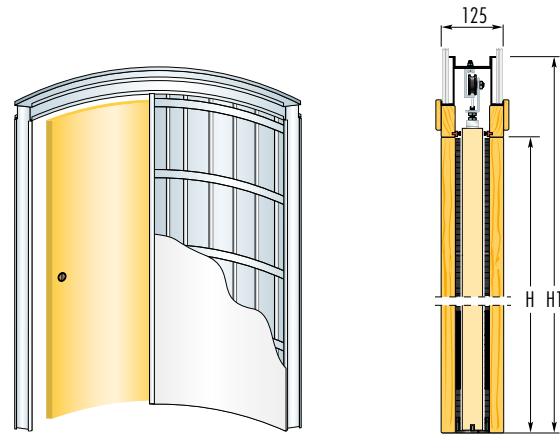

Eclisse CIRCULAR unico

Versão para GESSO CARTONADO

Caixilho para folha curva

Criada para oferecer novas soluções às exigências sofisticadas dos projetos mais modernos, Eclisse CIRCULAR único, oculta uma porta de correr embutida curva.

Modelo standard para GESSO CARTONADO

YARI ÇAP R	ABERTURA L x H	DIMENSÕES GLOBAIS C x H1	A	B
1000	600 x 2000/2100	1250 x 2158/2258	660	650
	700 x 2000/2100	1390 x 2158/2258	760	735
	800 x 2000/2100	1545 x 2158/2258	860	860
	900 x 2000/2100	1650 x 2158/2258	960	940
	1000 x 2000/2100	1760 x 2158/2258	1060	1055
1200	600 x 2000/2100	1295 x 2158/2258	660	665
	700 x 2000/2100	1450 x 2158/2258	760	755
	800 x 2000/2100	1600 x 2158/2258	860	840
	900 x 2000/2100	1770 x 2158/2258	960	970
	1000 x 2000/2100	1890 x 2158/2258	1060	1055
1300	600 x 2000/2100	1305 x 2158/2258	660	670
	700 x 2000/2100	1470 x 2158/2258	760	760
	800 x 2000/2100	1625 x 2158/2258	860	850
	900 x 2000/2100	1775 x 2158/2258	960	935
	1000 x 2000/2100	1940 x 2158/2258	1060	1065
1500	600 x 2000/2100	1330 x 2158/2258	660	675
	700 x 2000/2100	1500 x 2158/2258	760	770
	800 x 2000/2100	1665 x 2158/2258	860	860
	900 x 2000/2100	1825 x 2158/2258	960	950
	1000 x 2000/2100	1975 x 2158/2258	1060	1040
1700	600 x 2000/2100	1300 x 2158/2258	660	640
	700 x 2000/2100	1480 x 2158/2258	760	730
	800 x 2000/2100	1695 x 2158/2258	860	870
	900 x 2000/2100	1865 x 2158/2258	960	965
	1000 x 2000/2100	2025 x 2158/2258	1060	1055
1800	600 x 2000/2100	1350 x 2158/2258	660	685
	700 x 2000/2100	1530 x 2158/2258	760	780
	800 x 2000/2100	1705 x 2158/2258	860	870
	900 x 2000/2100	1875 x 2158/2258	960	965
	1000 x 2000/2100	2040 x 2158/2258	1060	1055
2000	600 x 2000/2100	1360 x 2158/2258	660	690
	700 x 2000/2100	1540 x 2158/2258	760	785
	800 x 2000/2100	1720 x 2158/2258	860	880
	900 x 2000/2100	1900 x 2158/2258	960	970
	1000 x 2000/2100	2070 x 2158/2258	1060	1065