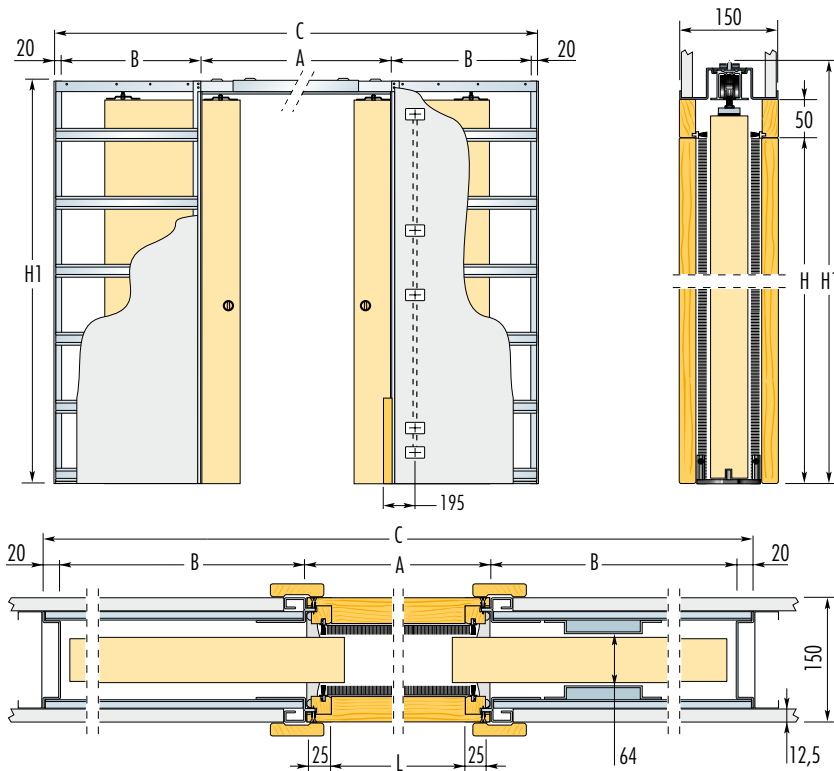

## Versão para GESSO CARTONADO

### Caixilhos para duas folhas previsto para instalação eléctrica

A versão LUCE do caixilho para duas portas de correr embutidas pode receber até cinco caixas eléctricas em cada lado. Conforme necessário, portanto, é possível ter uma única porta (5+5 caixas) ou ambos (10+10 caixas).

**Observações:** Os caixilhos Eclisse podem receber qualquer painel porta deslizante do mercado

Modelo standard para GESSO CARTONADO						PAINEL PORTA		Observações
ABERTURA L x H	DIMENSÕES GLOBAIS C x H1	A	B	PAREDE ACABADA	ESPAÇO INTERNO	LP	HP	
1150 x 2000/2100	2470 x 2085/2185	1200	615	150	64	600	2010/2110	Caixilhos de <b>medida não standardizada</b> estão também disponíveis nas larguras de 1150 mm até 2550 mm e alturas de 1000 mm até 2600 mm (medidas intermédias de 50 mm).  <b>Observações:</b> recomendamos instalar a porta com máxima espessura de 43 mm (incluindo quaisquer perfis para batente do vidro).  ► A máxima profundidade da caixa são 40 mm (2 caixas disponíveis) ► A calha padrão suporta até 80 kg, mediante solicitação pode-se chegar à 120 kg.
1250 x 2000/2100	2770 x 2085/2185	1300	715	150	64			
1350 x 2000/2100	2870 x 2085/2185	1400	715	150	64	700	2010/2110	
1450 x 2000/2100	3170 x 2085/2185	1500	815	150	64			
1550 x 2000/2100	3270 x 2085/2185	1600	815	150	64	800	2010/2110	
1650 x 2000/2100	3570 x 2085/2185	1700	915	150	64			
1750 x 2000/2100	3670 x 2085/2185	1800	915	150	64	900	2010/2110	
1850 x 2000/2100	3970 x 2085/2185	1900	1015	150	64			
1950 x 2000/2100	4070 x 2085/2185	2000	1015	150	64	1000	2010/2110	

Dimensões expressas em mm