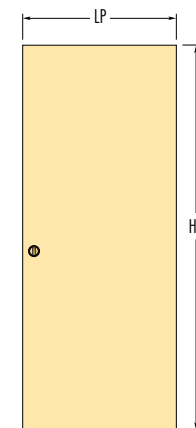

## Versão para GESSO CARTONADO

### Caixilhos para duas folhas previsto para instalação eléctrica

A versão LUCE do caixilho para duas portas de correr embutidas pode receber até cinco caixas eléctricas em cada lado. Conforme necessário, portanto, é possível ter uma única porta (5+5 caixas) ou ambos (10+10 caixas).

**Observações:** Os caixilhos Eclisse podem receber qualquer painel porta deslizante do mercado

Modelo standard para GESSO CARTONADO						PAINEL PORTA		Observações
ABERTURA L x H	DIMENSÕES GLOBAIS C x H1	A	B	PAREDE ACABADA	ESPAÇO INTERNO	LP	HP	
1150 x 2000/2100	2470 x 2085/2185	1200	615	150	64	600	2010/2110	Caixilhos de <b>medida não standardizada</b> estão também disponíveis nas larguras de 1150 mm até 2550 mm e alturas de 1000 mm até 2600 mm (medidas intermédias de 50 mm).  <b>Observações:</b> recomendamos instalar a porta com máxima espessura de 43 mm (incluindo quaisquer perfis para batente do vidro).  ► A máxima profundidade da caixa são 40 mm (2 caixas disponíveis) ► A calha padrão suporta até 80 kg, mediante solicitação pode-se chegar à 120 kg.
1250 x 2000/2100	2770 x 2085/2185	1300	715	150	64			
1350 x 2000/2100	2870 x 2085/2185	1400	715	150	64	700	2010/2110	
1450 x 2000/2100	3170 x 2085/2185	1500	815	150	64			
1550 x 2000/2100	3270 x 2085/2185	1600	815	150	64	800	2010/2110	
1650 x 2000/2100	3570 x 2085/2185	1700	915	150	64			
1750 x 2000/2100	3670 x 2085/2185	1800	915	150	64	900	2010/2110	
1850 x 2000/2100	3970 x 2085/2185	1900	1015	150	64			
1950 x 2000/2100	4070 x 2085/2185	2000	1015	150	64	1000	2010/2110	

Dimensões expressas em mm