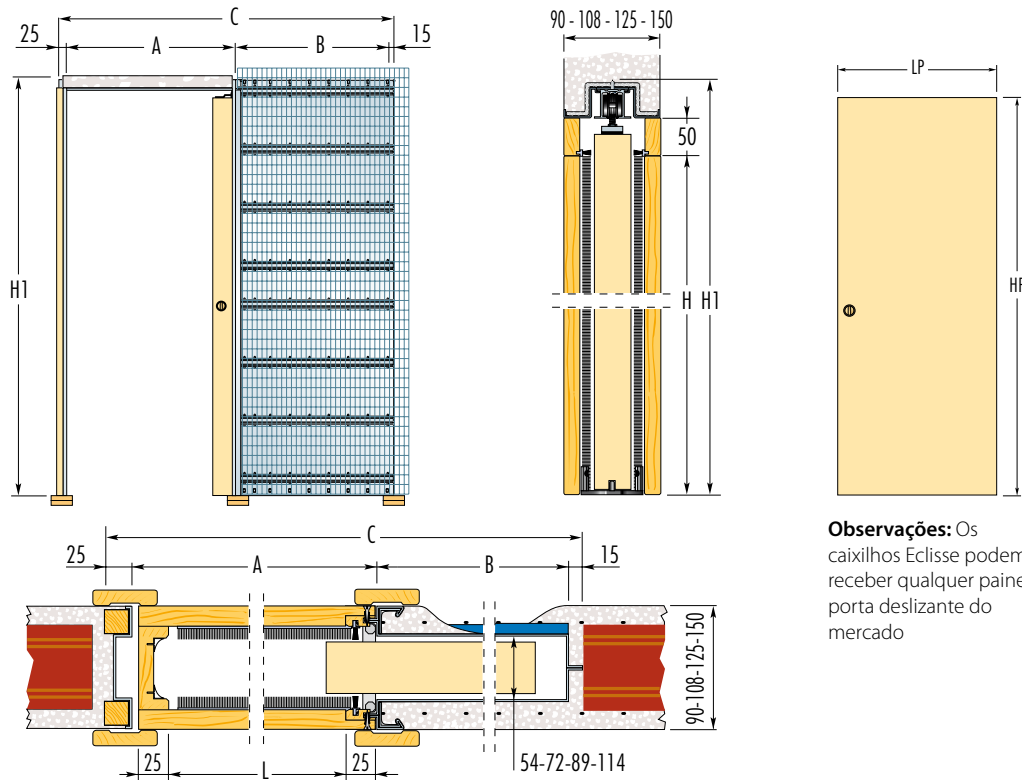

Eclisse UNICO

Versão para REBOCO

Caixilho para uma folha

Simple, funcional, forte e confiável é o modelo básico que engloba qualidade e funcionalidade.

Observações: Os caixilhos Eclisse podem receber qualquer painel porta deslizante do mercado

Modelo standard para REBOCO					PAINEL PORTA		Observações
ABERTURA L x H	DIMENSÕES GLOBAIS C x H1	A	B	PAREDE ACABADA	ESPAÇO INTERNO	LP	HP
575 x 2000/2100	1290 x 2090/2190	625	625	90 - 108 - 125 - 150	54 - 72 - 89 - 114	600	2010/2110
625 x 2000/2100	1440 x 2090/2190	675	725	90 - 108 - 125 - 150	54 - 72 - 89 - 114		
675 x 2000/2100	1490 x 2090/2190	725	725	90 - 108 - 125 - 150	54 - 72 - 89 - 114	700	2010/2110
725 x 2000/2100	1640 x 2090/2190	775	825	90 - 108 - 125 - 150	54 - 72 - 89 - 114		
775 x 2000/2100	1690 x 2090/2190	825	825	90 - 108 - 125 - 150	54 - 72 - 89 - 114	800	2010/2110
825 x 2000/2100	1840 x 2090/2190	875	925	90 - 108 - 125 - 150	54 - 72 - 89 - 114		
875 x 2000/2100	1890 x 2090/2190	925	925	90 - 108 - 125 - 150	54 - 72 - 89 - 114	900	2010/2110
925 x 2000/2100	2040 x 2090/2190	975	1025	90 - 108 - 125 - 150	54 - 72 - 89 - 114		
975 x 2000/2100	2090 x 2090/2190	1025	1025	90 - 108 - 125 - 150	54 - 72 - 89 - 114	1000	2010/2110

Dimensões expressas em mm

Caixilhos de **medida não standardizada** estão também disponíveis nas larguras de 575 mm até 1175 mm e alturas de 500 mm até 2600 mm (medidas intermédias de 50 mm). Versão **Sideral** até 1500 mm de largura e 2900 mm de altura. Dimensões exteriores e espaço interno são diferentes do projecto. Apenas para parede acabada de 125 e 150 mm.

- ▶ Nos chassis com um espaço interior de 54 mm. O painel da porta, deverá ser aplicado com uma espessura máxima de 40 mm (incluindo quaisquer perfis para batente do vidro).
- ▶ A calha padrão suporta até 80 kg, mediante solicitação pode-se chegar à 120 kg.