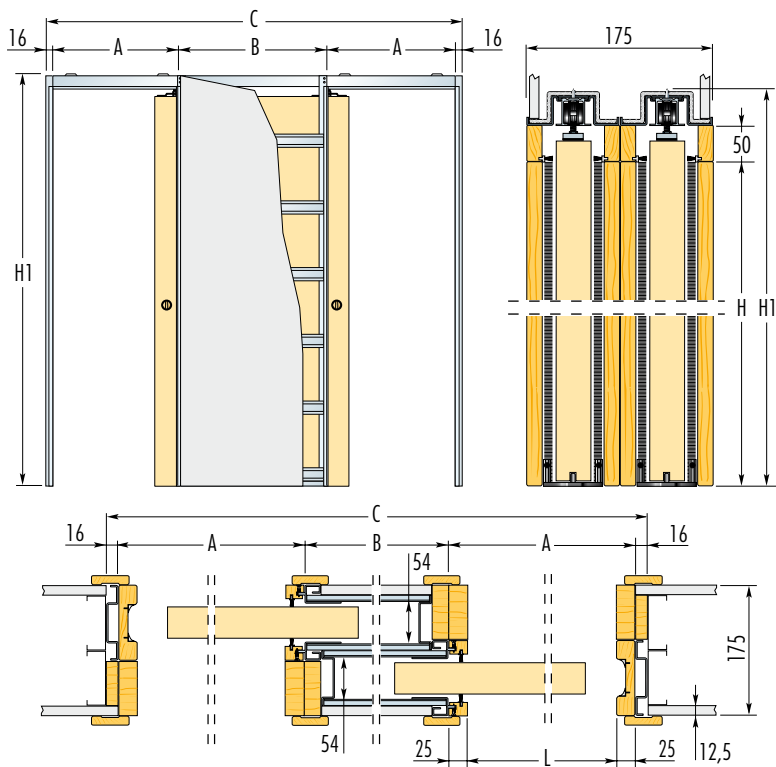

Eclisse UNILATERALE

Versão para GESSO CARTONADO

Caixilho de duas folhas posicionadas lado a lado

Unilateral se encaixa perfeitamente em salas contíguas. Este caixilho Eclisse, na verdade, colocou na mesma sala duas portas paralelas que deslizem lado a lado, comprovando a solução ideal para tirar proveito dos espaços apertados, como corredores e portas.

Observações: Os caixilhos Eclisse podem receber qualquer painel porta deslizante do mercado

Observações: kapının açılış yönünü belirtiniz

Modelo standard para GESSO CARTONADO						PAINEL PORTA		Observações
ABERTURA L x H	DIMENSÕES GLOBAIS C x H1	A	B	PAREDE ACABADA	ESPAÇO INTERNO	LP	HP	
575 + 575 x 2000/2100	1932 x 2085/2185	625	650	175	54	600	2010/2110	<p>Fora de medida: o caixilho também está disponível em larguras que podem variar de mm 575+575 a 975+975 e altura de 1000 mm a 2600 mm (medidas intermédias de 50 mm).</p> <p>Avisos: Nos chassis com um espaço interior de 54 mm. O painel da porta, deverá ser aplicado com uma espessura máxima de 40 mm (incluindo quaisquer perfis para batente do vidro).</p> <p>► A calha padrão suporta até 80 kg, mediante solicitação pode-se chegar à 120 kg.</p>
625 + 625 x 2000/2100	2132 x 2085/2185	675	750	175	54			
675 + 675 x 2000/2100	2232 x 2085/2185	725	750	175	54	700	2010/2110	
725 + 725 x 2000/2100	2432 x 2085/2185	775	850	175	54			
775 + 775 x 2000/2100	2532 x 2085/2185	825	850	175	54	800	2010/2110	
825 + 825 x 2000/2100	2732 x 2085/2185	875	950	175	54			
875 + 875 x 2000/2100	2832 x 2085/2185	925	950	175	54	900	2010/2110	
925 + 925 x 2000/2100	3032 x 2085/2185	975	1050	175	54			
975 + 975 x 2000/2100	3132 x 2085/2185	1025	1050	175	54	1000	2010/2110	

Dimensões expressas em mm

ACESSÓRIOS

Anti-Impacto
Permite à porta de desacelerar e fechar-se suavemente

Sistema auto-fechamento
Permite à porta de fechar-se sozinha

Motorização
Permite a abertura e o fecho automático da porta