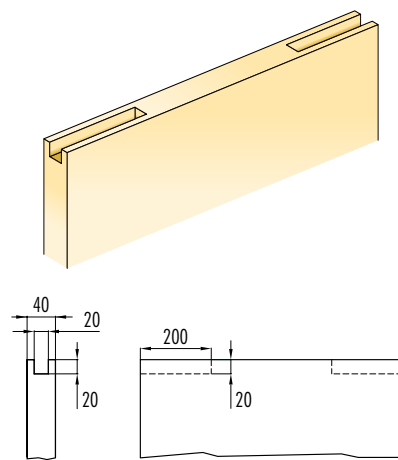

Entalhe no painel porta superior

Versão para REBOCO				PAINEL PORTA		Observações	
ABERTURA A x H	B	DIMENSÕES GLOBAIS C x H1	PAREDE ACABADA	ESPAÇO INTERNO	LP		HP
1150 x 2000/2100	735	2620 x 2060/2160	108/125/150	54	600	1992/2092	Fora de medida: O caixilho também está disponível em larguras que podem variar de milímetros 1150 - 2550 mm e altura de 1000 mm a 2700 mm. Avisos ▶ Espessura necessária da parede 125, 150 mm para A > 1950 mm para qualquer altura. ▶ O painel da porta, deverá ser aplicado com uma espessura máxima de 40 mm (incluindo quaisquer perfis para batente do vidro). ▶ A calha padrão suporta até 80 kg.
1350 x 2000/2100	835	3020 x 2060/2160	108/125/150	54	700	1992/2092	
1550 x 2000/2100	935	3420 x 2060/2160	108/125/150	54	800	1992/2092	
1750 x 2000/2100	1035	3820 x 2060/2160	108/125/150	54	900	1992/2092	
1950 x 2000/2100	1135	4220 x 2060/2160	108/125/150	54	1000	1992/2092	
2150 x 2000/2100	1235	4620 x 2060/2160	108/125/150	54	1100	1992/2092	
2350 x 2000/2100	1335	5020 x 2060/2160	108/125/150	54	1200	1992/2092	
2550 x 2000/2100	1435	5420 x 2060/2160	108/125/150	54	1300	1992/2092	
NOTA	▶ Por exigência de fabricação e de segurança, a Eclisse aconselha a manter o painel da porta sobressaído 80 mm. ▶ Se necessário, pode alterar o vão de passagem através de regulação do batente da porta ▶ Para colocar a porta no caixilho terá que fazer uma ranhura na parte inferior da porta. ▶ A ranhura para o pino-guia deve ter as seguintes dimensões: 7x15 mm.						

Dimensões expressas em mm

ACESSÓRIOS

Vidro

Adaptador para portas de vidro com tampa de aço inox (Fig. 1) complemento para montante batente e porta escova revestido em PVC (Fig. 2). Disponível para paredes de gesso com espessura de 100 mm, paredes de alvenaria com espessura de 108 mm e 125 mm para paredes de gesso e estuque alvenaria.

- O modelo Estensione requer a compra de dois Vitro.
- O vidro corresponde exclusivamente ao painel da porta que deverá ter no máximo 10 milímetros de espessura.

Perfil inferior de protecção

Protege o canal de deslizamento, evitando deformações devido à absorção de humidade.

VANTAGENS - Os caixilhos ECLISSE:

- São robustos, para uma maior fiabilidade e durabilidade.
- Pode-se verificar que as portas correm sempre correctamente.
- Podem ser personalizados com acessórios para tornar o seu quarto mais prático.