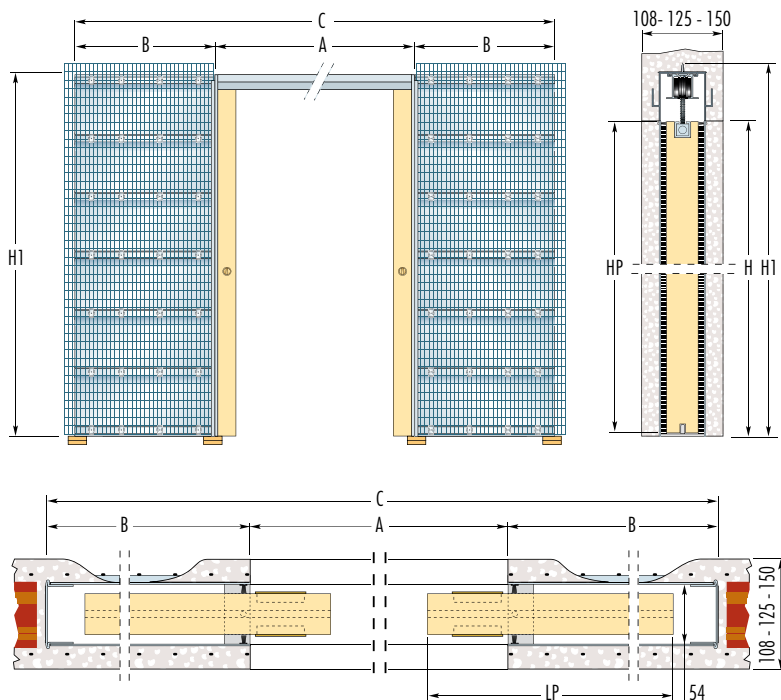

Eclisse SYNTESIS® LINE estensione

Versão para REBOCO

Caixilho sem acabamentos exteriores de dois portas espelhadas

Syntesis® Line Estensione é a versão do caixilho sem acabamentos exteriores que "ofusca" duas portas de correr espelhadas.

Em integração total com o muro, que aparece sem ombreiras ou arquitraves, permite a criação de um design personalizado e elegante.

Avisos

Os painéis das portas colocadas no modelo SYNTESIS® LINE devem ser cortados junto do perfil superior, como indicado nos desenhos (excluindo portas de vidro)