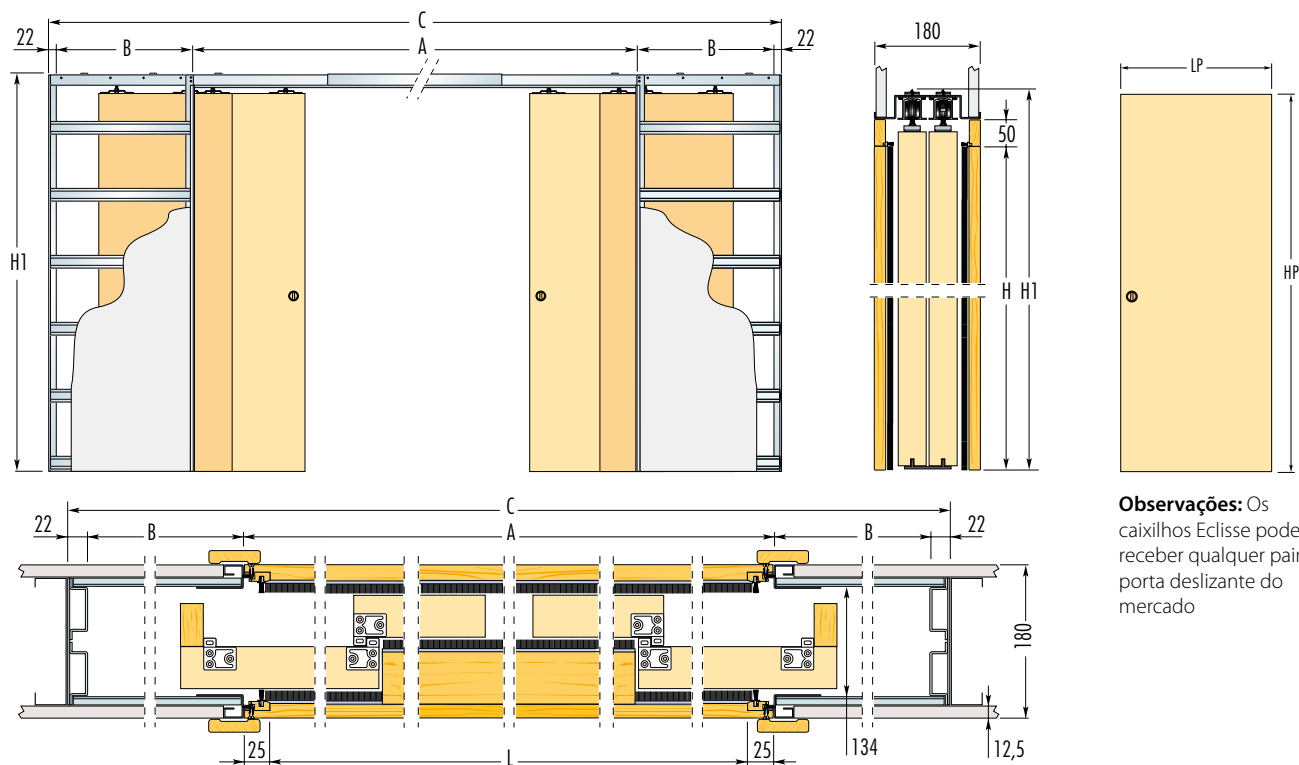

Eclipse TELESCOPICA estensione

Versão para GESSO CARTONADO

Caixilhos para duas folhas paralelas espelhadas

A variante Telescópica Estensione "eclipse" 4 folhas, duas cada lado, permitindo abrir grandes vãos de passagem. Esse sistema de correr faz fluir as superfícies verticais, criando novas dimensões.

Observações: Os caixilhos Eclipse podem receber qualquer painel porta deslizante do mercado

Versão para GESSO CARTONADO						PAINEL PORTA		Observações
ABERTURA L x H	DIMENSÕES GLOBAIS C x H1	A	B	PAREDE ACABADA	ESPAÇO INTERNO	LP	HP	
2240 x 2000/2100	3584 x 2085/2185	2290	625	180	134	600	2010/2110	Fora de medida: o caixilho também está disponível em larguras que podem variar de mm 2240 a 4640 e altura de 1000 mm a 2600 mm (medidas intermédias de 50 mm). Aviso: recomendamos instalar a porta com máxima espessura de 43 mm (incluindo quaisquer perfis para batente do vidro). ► Os painéis da porta sairão das ombreiras das portas até ao chassis para portas de correr. ► A calha padrão suporta até 80 kg.
2640 x 2000/2100	4184 x 2085/2185	2690	725	180	134	700	2010/2110	
3040 x 2000/2100	4784 x 2085/2185	3090	825	180	134	800	2010/2110	
3440 x 2000/2100	5384 x 2085/2185	3490	925	180	134	900	2010/2110	
3840 x 2000/2100	5984 x 2085/2185	3890	1025	180	134	1000	2010/2110	
4240 x 2000/2100	6584 x 2085/2185	4290	1125	180	134	1100	2010/2110	
4640 x 2000/2100	7184 x 2085/2185	4690	1225	180	134	1200	2010/2110	
Dimensões expressas em mm								

ACESSÓRIOS

Sincronia Telescópica

Permite um movimento simultâneo das duas portas, que correm na mesma direcção.

*o modelo Telescópica Estensione precisa de dois Sincronias

Sincronia+Anti-Impacto

Permite à porta de desacelerar e fechar-se suavemente

*o modelo Telescópica estensione precisa de dois Anti - Impactos, um para cada Sincronia

Perfil inferior de protecção

Protege o canal de deslizamento, evitando deformações devido à absorção de humidade.