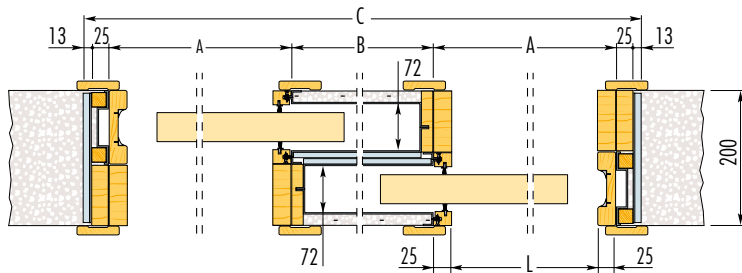

Eclisse UNILATERALE

Versão para REBOCO

Caixilho de duas folhas posicionadas lado a lado

Unilateral se encaixa perfeitamente em salas contíguas. Este caixilho Eclisse, na verdade, colocou na mesma sala duas portas paralelas que deslizem lado a lado, comprovando a solução ideal para tirar proveito dos espaços apertados, como corredores e portas.

Observações: Os caixilhos Eclisse podem receber qualquer painel porta deslizante do mercado

Observações: kapının açılış yönünü belirtiniz

Versão para REBOCO						PAINEL PORTA		Observações
ABERTURA L x H	DIMENSÕES GLOBAIS C x H1	A	B	PAREDE ACABADA	ESPAÇO INTERNO	LP	HP	
575 + 575 x 2000/2100	1976 x 2090/2190	625	650	200	72	600	2010/2110	Fora de medida: o caixilho também está disponível em larguras que podem variar de mm 575+575 a 975+975 e altura de 1000 mm a 2600 mm (medidas intermédias de 50 mm). ► A calha padrão suporta até 80 kg, mediante solicitação pode-se chegar à 120 kg.
625 + 625 x 2000/2100	2176 x 2090/2190	675	750	200	72			
675 + 675 x 2000/2100	2276 x 2090/2190	725	750	200	72	700	2010/2110	
725 + 725 x 2000/2100	2476 x 2090/2190	775	850	200	72			
775 + 775 x 2000/2100	2576 x 2090/2190	825	850	200	72	800	2010/2110	
825 + 825 x 2000/2100	2776 x 2090/2190	875	950	200	72			
875 + 875 x 2000/2100	2876 x 2090/2190	925	950	200	72	900	2010/2110	
925 + 925 x 2000/2100	3076 x 2090/2190	975	1050	200	72			
975 + 975 x 2000/2100	3176 x 2090/2190	1025	1050	200	72	1000	2010/2110	

Dimensões expressas em mm

ACESSÓRIOS

Anti-Impacto
Permite à porta de desacelerar e fechar-se suavemente

Sistema auto-fechamento
Permite à porta de fechar-se sozinha

Motorização
Permite a abertura e o fecho automático da porta