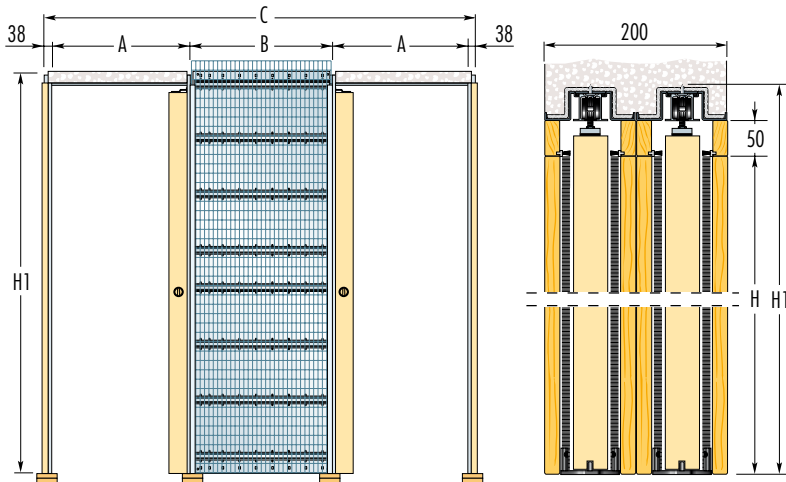

Eclisse UNILATERALE

Versão para REBOCO

Caixilho de duas folhas posicionadas lado a lado

Unilateral se encaixa perfeitamente em salas contíguas. Este caixilho Eclisse, na verdade, colocou na mesma sala duas portas paralelas que deslizem lado a lado, comprovando a solução ideal para tirar proveito dos espaços apertados, como corredores e portas.

Observações: Os caixilhos Eclisse podem receber qualquer painel porta deslizante do mercado

Observações: kapının açılış yönünü belirtiniz

Versão para REBOCO						PAINEL PORTA		Observações
ABERTURA L x H	DIMENSÕES GLOBAIS C x H1	A	B	PAREDE ACABADA	ESPAÇO INTERNO	LP	HP	
575 + 575 x 2000/2100	1976 x 2090/2190	625	650	200	72	600	2010/2110	Fora de medida: o caixilho também está disponível em larguras que podem variar de mm 575+575 a 975+975 e altura de 1000 mm a 2600 mm (medidas intermédias de 50 mm). ► A calha padrão suporta até 80 kg, mediante solicitação pode-se chegar à 120 kg.
625 + 625 x 2000/2100	2176 x 2090/2190	675	750	200	72			
675 + 675 x 2000/2100	2276 x 2090/2190	725	750	200	72	700	2010/2110	
725 + 725 x 2000/2100	2476 x 2090/2190	775	850	200	72			
775 + 775 x 2000/2100	2576 x 2090/2190	825	850	200	72	800	2010/2110	
825 + 825 x 2000/2100	2776 x 2090/2190	875	950	200	72			
875 + 875 x 2000/2100	2876 x 2090/2190	925	950	200	72	900	2010/2110	
925 + 925 x 2000/2100	3076 x 2090/2190	975	1050	200	72			
975 + 975 x 2000/2100	3176 x 2090/2190	1025	1050	200	72	1000	2010/2110	