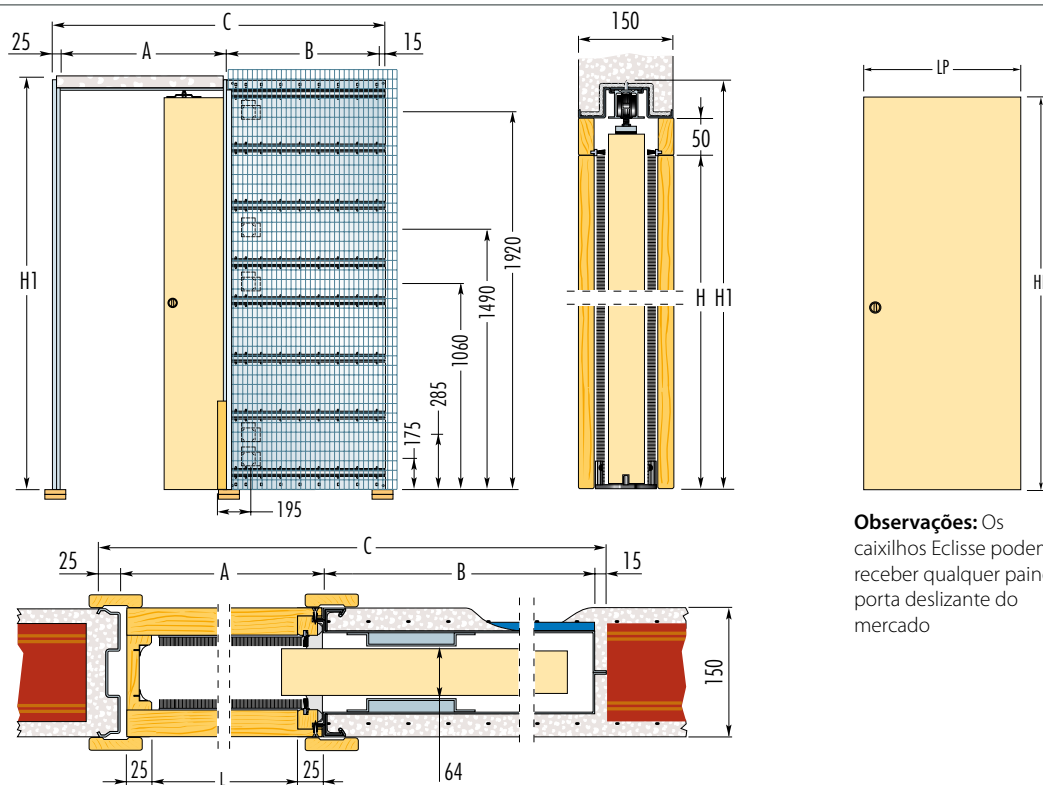

Eclipse LUCE unico

Versão para REBOCO

Caixilho para uma folha previsto para instalação eléctrica

Primeiro caixilho no mercado que permite a inserção, na mesma parede que abriga o caixilho, de pontos de luz, termostatos, interruptores e cablamento de telefone, eliminando finalmente situações muito desconfortáveis, e pouco funcionais.

Observações: Os caixilhos Eclipse podem receber qualquer painel porta deslizante do mercado

Versão para REBOCO için standart model						PAINEL PORTA		Observações
ABERTURA L x H	DIMENSÕES GLOBAIS C x H1		PAREDE ACABADA		ESPAÇO INTERNO	LP	HP	
575 x 2000/2100	1290 x 2090/2190	625	625	150	64	600	2010/2110	<p>Caixilhos de medida não standardizada estão também disponíveis nas larguras de 575 mm até 1275 mm e alturas de 1000 mm até 2600 mm (medidas intermédias de 50 mm).</p> <p>Observações: recomendamos instalar a porta com máxima espessura de 43 mm (incluindo quaisquer perfis para batente do vidro).</p> <ul style="list-style-type: none"> ▶ A máxima profundidade da caixa são 40 mm (2 caixas disponíveis) ▶ A calha padrão suporta até 80 kg, mediante solicitação pode-se chegar à 120 kg.
625 x 2000/2100	1440 x 2090/2190	675	725	150	64			
675 x 2000/2100	1490 x 2090/2190	725	725	150	64	700	2010/2110	
725 x 2000/2100	1640 x 2090/2190	775	825	150	64			
775 x 2000/2100	1690 x 2090/2190	825	825	150	64	800	2010/2110	
825 x 2000/2100	1840 x 2090/2190	875	925	150	64			
875 x 2000/2100	1890 x 2090/2190	925	925	150	64	900	2010/2110	
925 x 2000/2100	2040 x 2090/2190	975	1025	150	64			
975 x 2000/2100	2090 x 2090/2190	1025	1025	150	64	1000	2010/2110	

Dimensões expressas em mm

ACESSÓRIOS

Anti-Impacto
Permite à porta de desacelerar e fechar-se suavemente

Sistema auto-fechamento
Permite à porta de fechar-se sozinha

Motorização
Permite a abertura e o fecho automático da porta