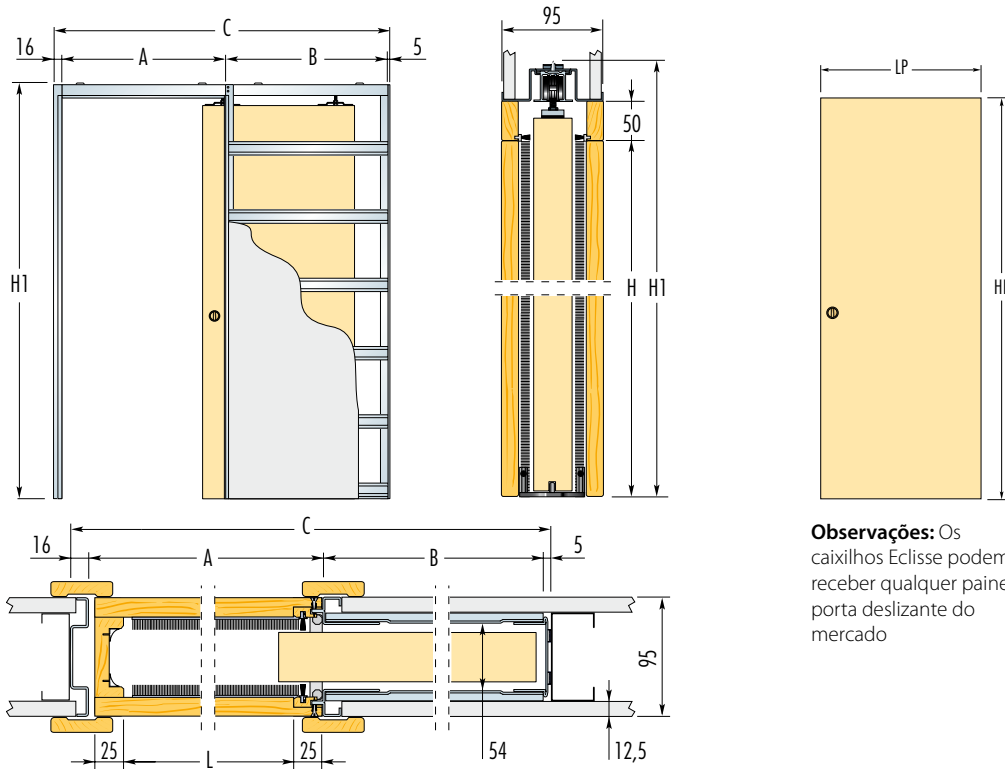

Eclisse UNICO

Versão para GESSO CARTONADO

Caixilho para uma folha

Simple, funcional, forte e confiável é o modelo básico que engloba qualidade e funcionalidade.

Observações: Os caixilhos Eclisse podem receber qualquer painel porta deslizante do mercado

Modelo standard para GESSO CARTONADO						PAINEL PORTA		Observações
ABERTURA L x H	DIMENSÕES GLOBAIS C x H1	A	B	PAREDE ACABADA	ESPAÇO INTERNO	LP	HP	
575 x 2000/2100	1263 x 2085/2185	625	617	95	54	600	2010/2110	<p>Caixilhos de medida não standardizada estão também disponíveis nas larguras de 575 mm até 1175 mm e alturas de 500 mm até 2600 mm (medidas intermédias de 50 mm). Versão Sideral até 1500 mm de largura e 2900 mm de altura. Produtos não standard não são produzidos com o sistema click, então as dimensões exteriores, o espaço interno e a espessura da parede acabada são diferentes da tabela técnica de dimensões. Apenas para parede acabada de 150 mm.</p> <ul style="list-style-type: none"> ▶ Nos chassis com um espaço interior de 54 mm. O painel da porta, deverá ser aplicado com uma espessura máxima de 40 mm (incluindo quaisquer perfis para batente do vidro). ▶ A calha padrão suporta até 80 kg, mediante solicitação pode-se chegar à 120 kg.
625 x 2000/2100	1413 x 2085/2185	675	717	95	54			
675 x 2000/2100	1463 x 2085/2185	725	717	95	54	700	2010/2110	
725 x 2000/2100	1613 x 2085/2185	775	817	95	54			
775 x 2000/2100	1663 x 2085/2185	825	817	95	54	800	2010/2110	
825 x 2000/2100	1813 x 2085/2185	875	917	95	54			
875 x 2000/2100	1863 x 2085/2185	925	917	95	54	900	2010/2110	
925 x 2000/2100	2013 x 2085/2185	975	1017	95	54			
975 x 2000/2100	2063 x 2085/2185	1025	1017	95	54	1000	2010/2110	

Dimensões expressas em mm

ACESSÓRIOS

Anti-Impacto
Permite à porta de desacelerar e fechar-se suavemente

Sistema auto-fechamento
Permite à porta de fechar-se sozinha

Motorização
Permite a abertura e o fecho automático da porta